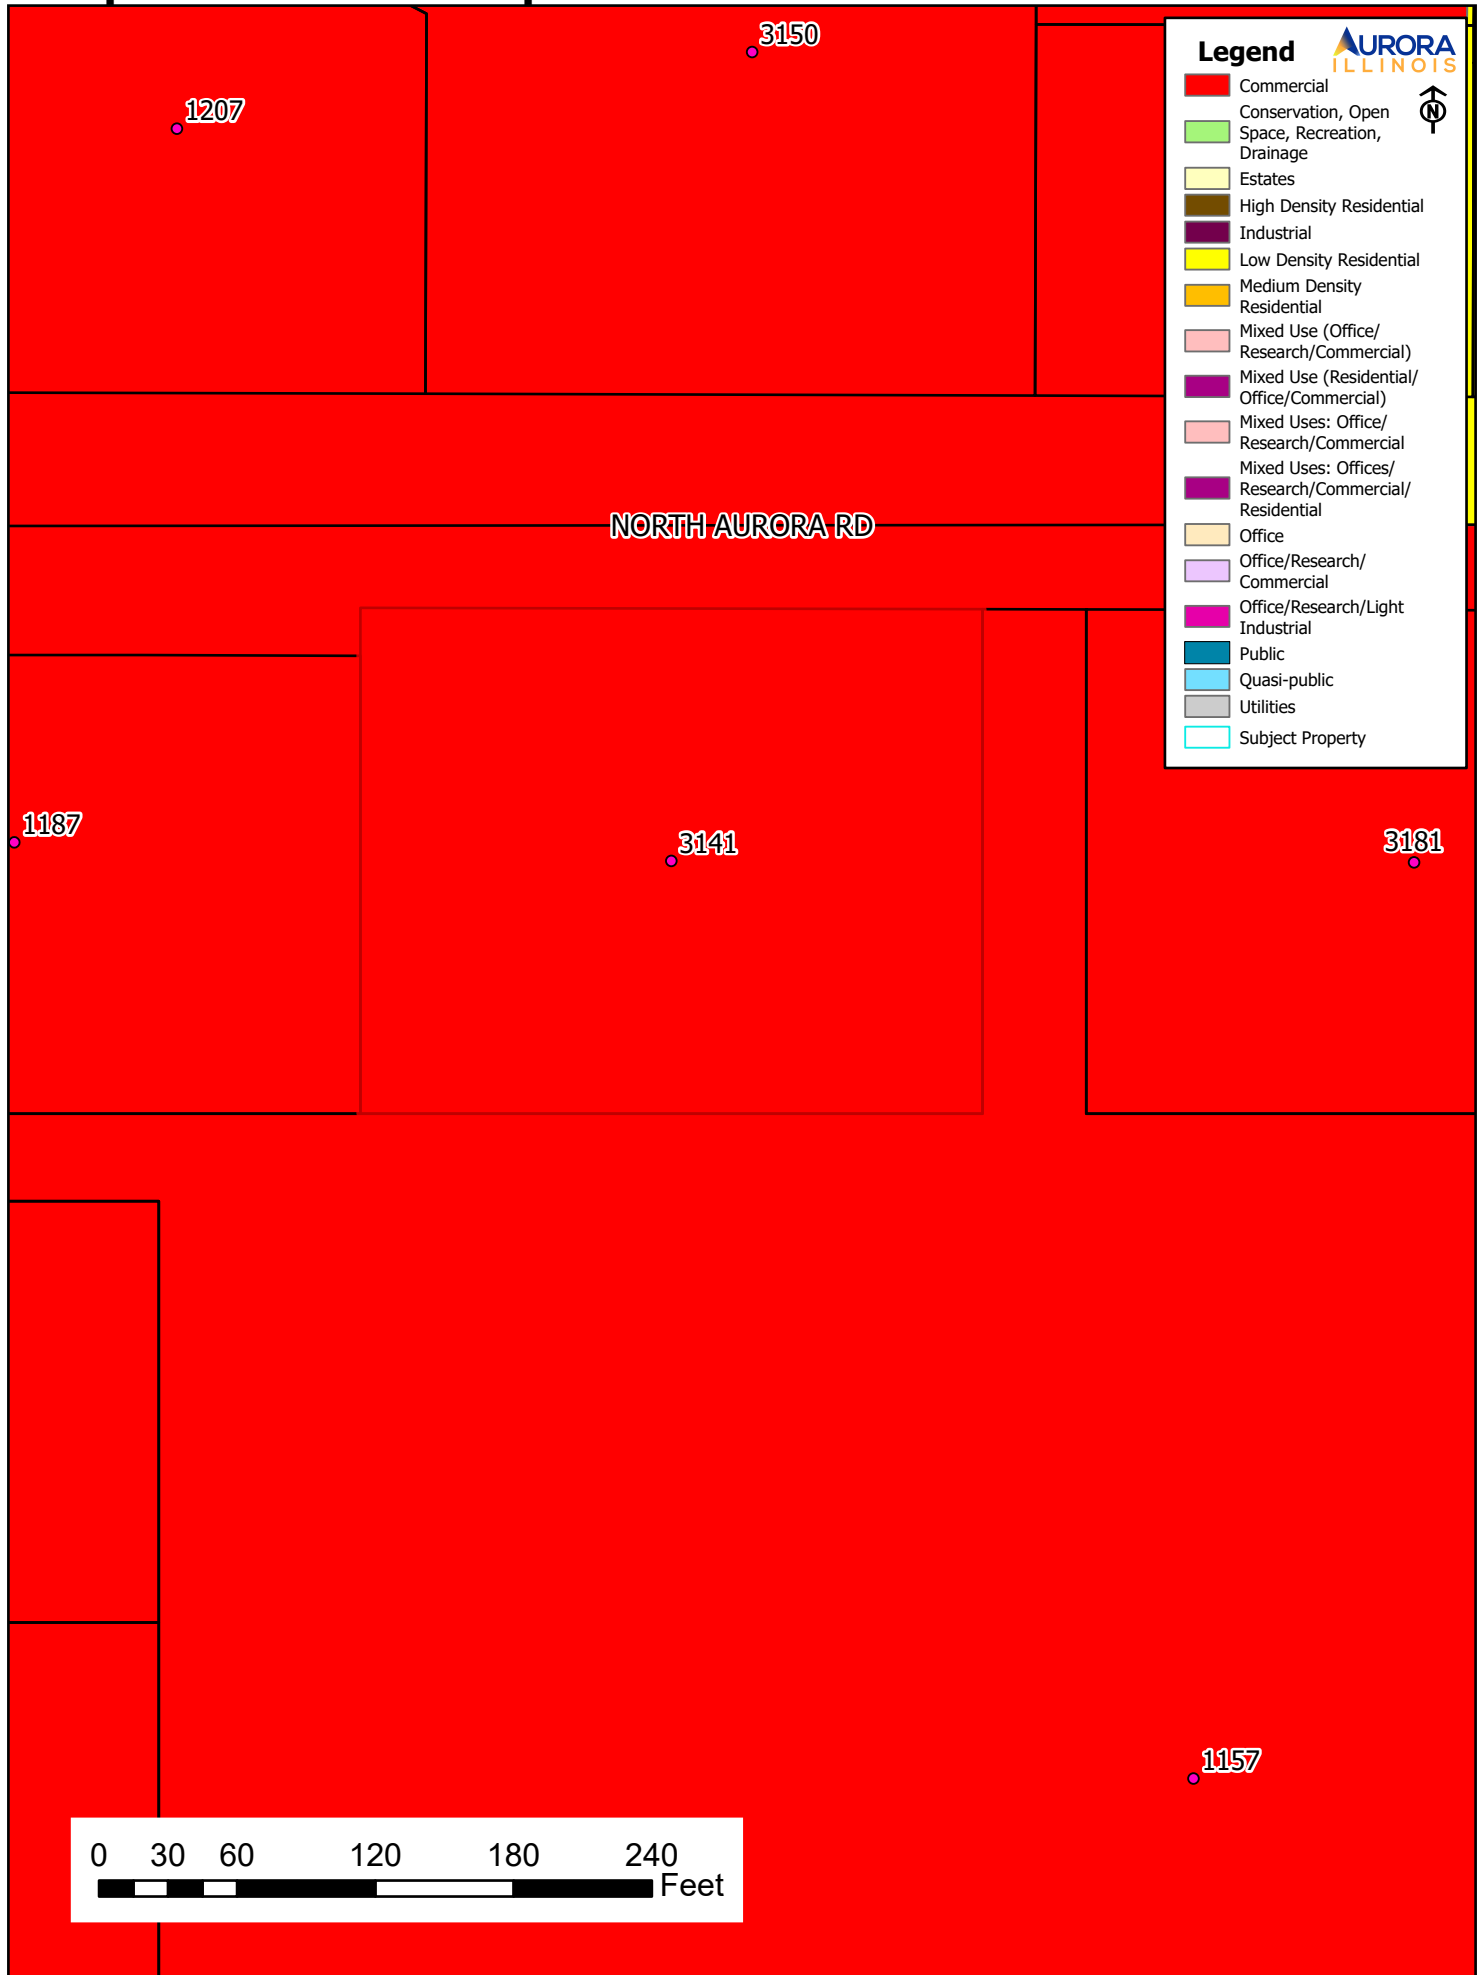

Aerial Map

NORTH AURORA RD

1207

3150 3150 3150 3150 3150 3150
3150 3150 3150 3150
3150

3186 3190

1187

3141

1167

1167

1167

0 40 80 160 240 320 Feet

Legend

Subject Property

AURORA Planning & ILLINOIS Zoning Division

Kane

1147
1147

Zoning Map

Comprehensive Plan Map

AURORA ILLINOIS

NORTH AURORA RD

1207

3150

1187

3141

3181

1157

0 30 60 120 180 240 Feet

Parcel Map

NORTH-AURORA-RD

Legend

 Subject Property

AURORA Planning &
ILLINOIS Zoning Division