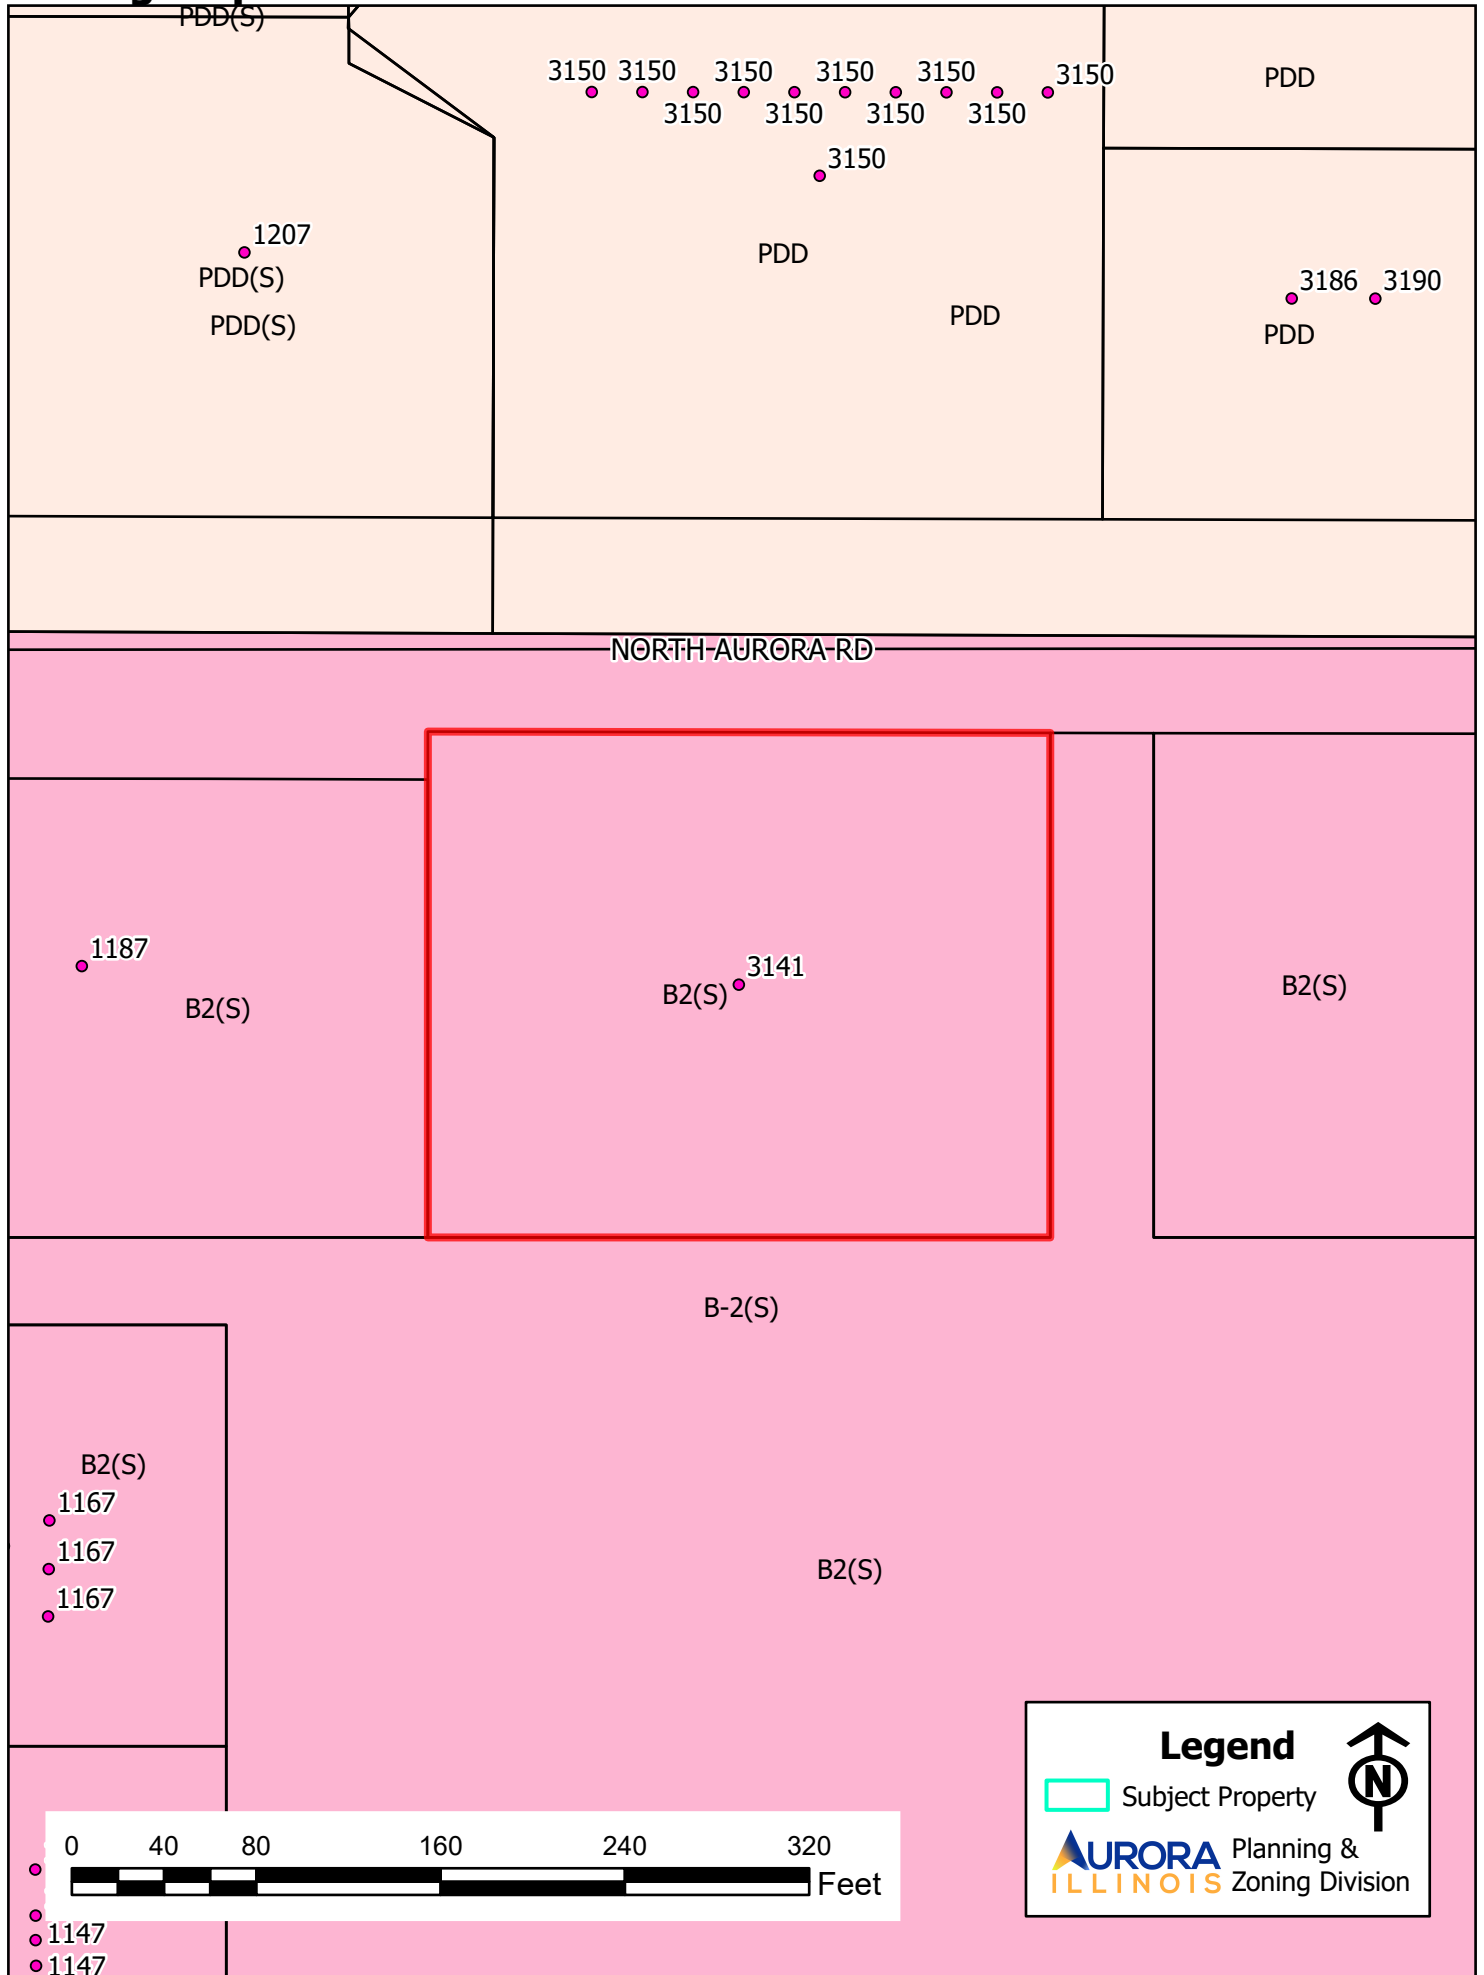

Aerial Map

NORTH AURORA RD

1207

3150 3150 3150 3150 3150 3150
3150 3150 3150 3150
3150

3186 3190

1187

3141

1167

1167

1167

0 40 80 160 240 320 Feet

Legend

Subject Property

AURORA Planning & ILLINOIS Zoning Division

Kane

1147
1147

Zoning Map

Comprehensive Plan Map

AURORA ILLINOIS

NORTH AURORA RD

1207

3150

1187

3141

3181

1157

0 30 60 120 180 240 Feet

Parcel Map

NORTH-AURORA-RD

Legend

 Subject Property

AURORA Planning &
ILLINOIS Zoning Division